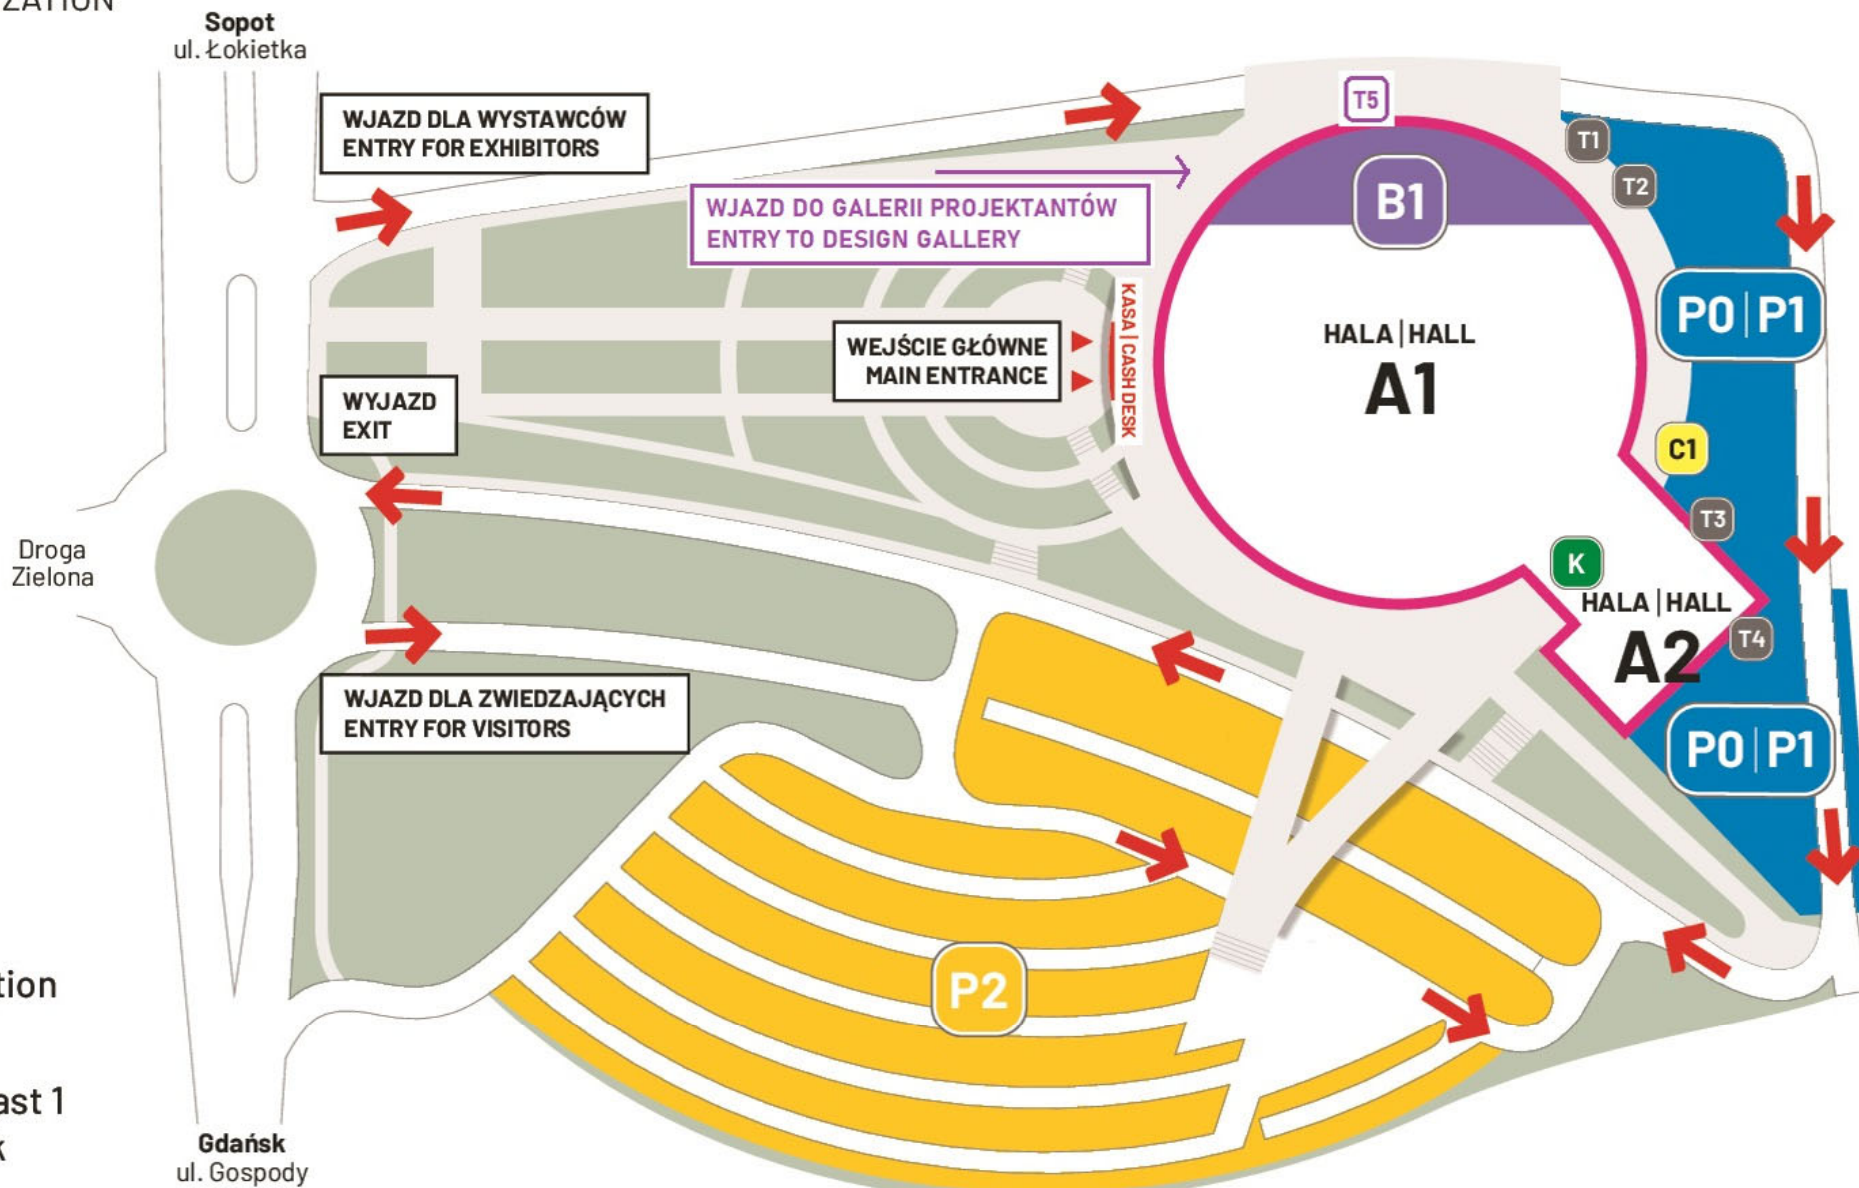

AMBERIF SPRING 2022

22-24.03.2022

ORGANIZACJA RUCHU TRAFFIC ORGANIZATION

B1

GALERIA PROJEKTANTÓW / poziom +1
DESIGN GALLERY / floor +1

C1

WEJŚCIE DLA WYSTAWCÓW
ENTRANCE FOR EXHIBITORS

K

SALA KONFERENCYJNA
CONFERENCE ROOM

P0|P1

PARKING DLA WYSTAWCÓW
PARKING FOR EXHIBITORS

P2

PARKING DLA ZWIEDZAJĄCYCH
PARKING FOR VISITORS

T1 T2
T3 T4

BRAMY TOWAROWE
CARGO GATE

miejsce | location

ERGO ARENA
Plac Dwóch Miast 1
80-344 Gdańsk

Gdańsk
ul. Gospody